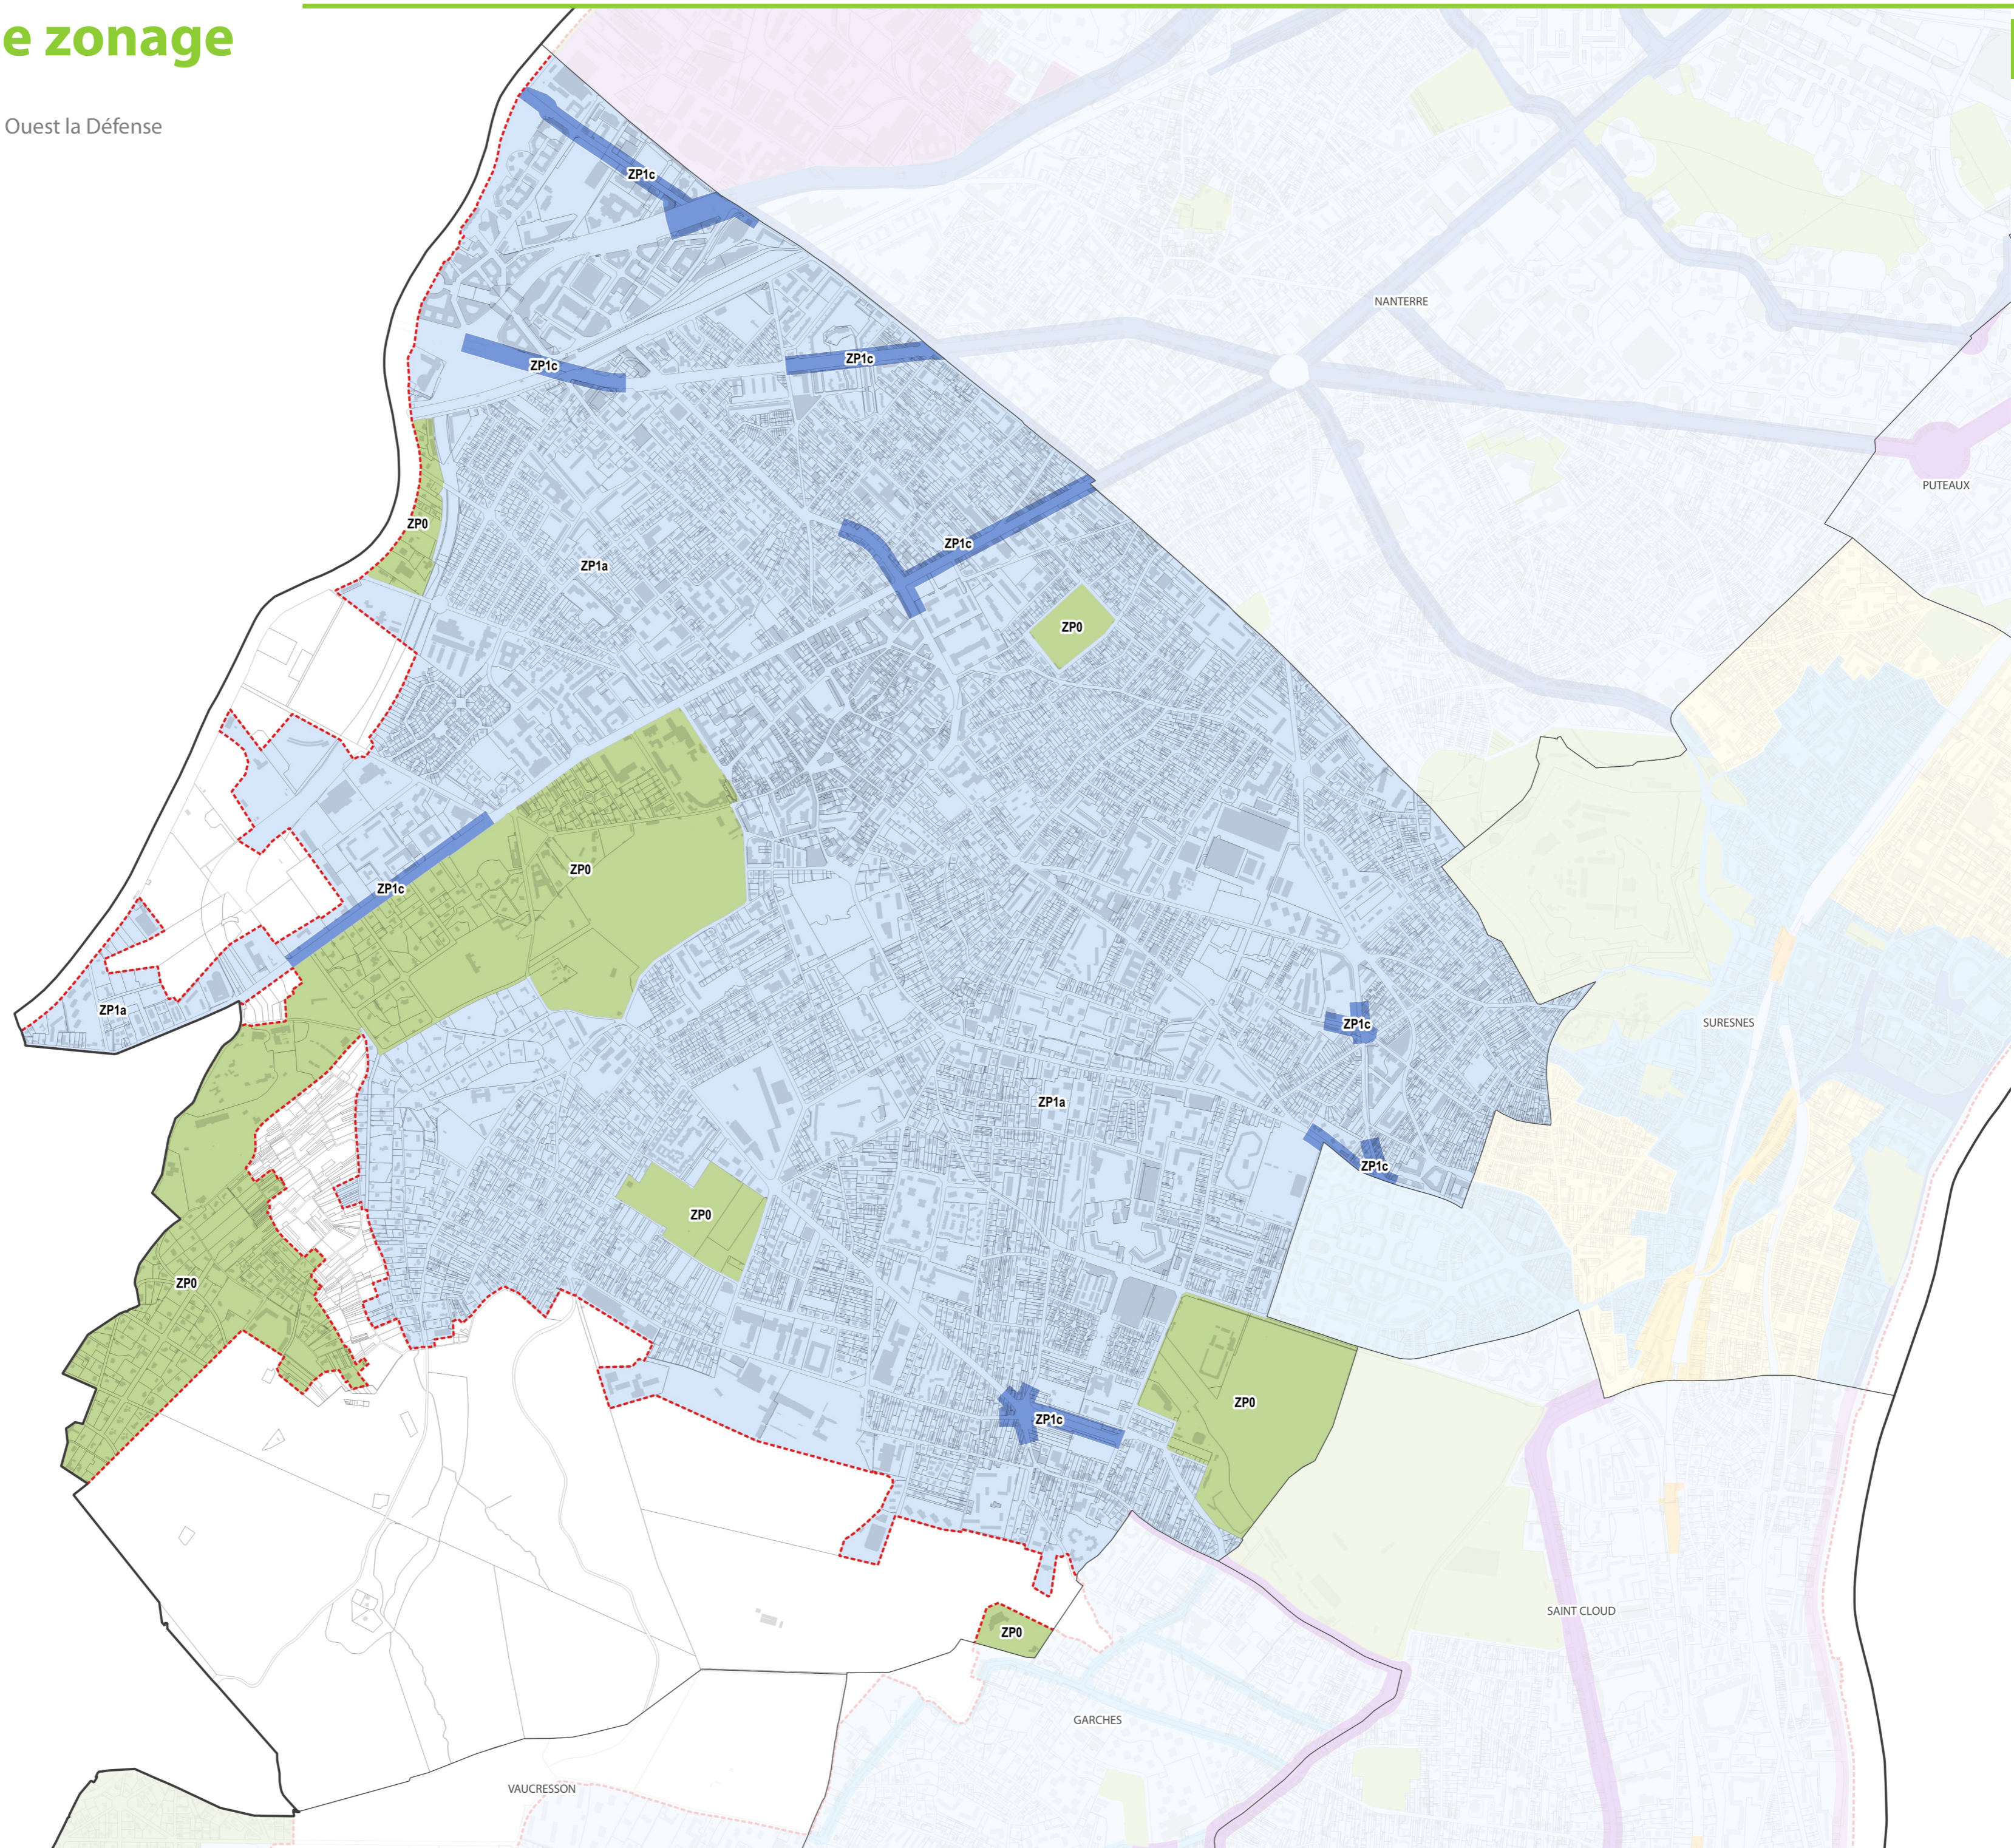

Plan de zonage

RPLi de l'EPT Paris Ouest la Défense

RUEIL MALMAISON

- ZP0
- ZP1a
- ZP1c
- Limite d'agglomération

0 200 m