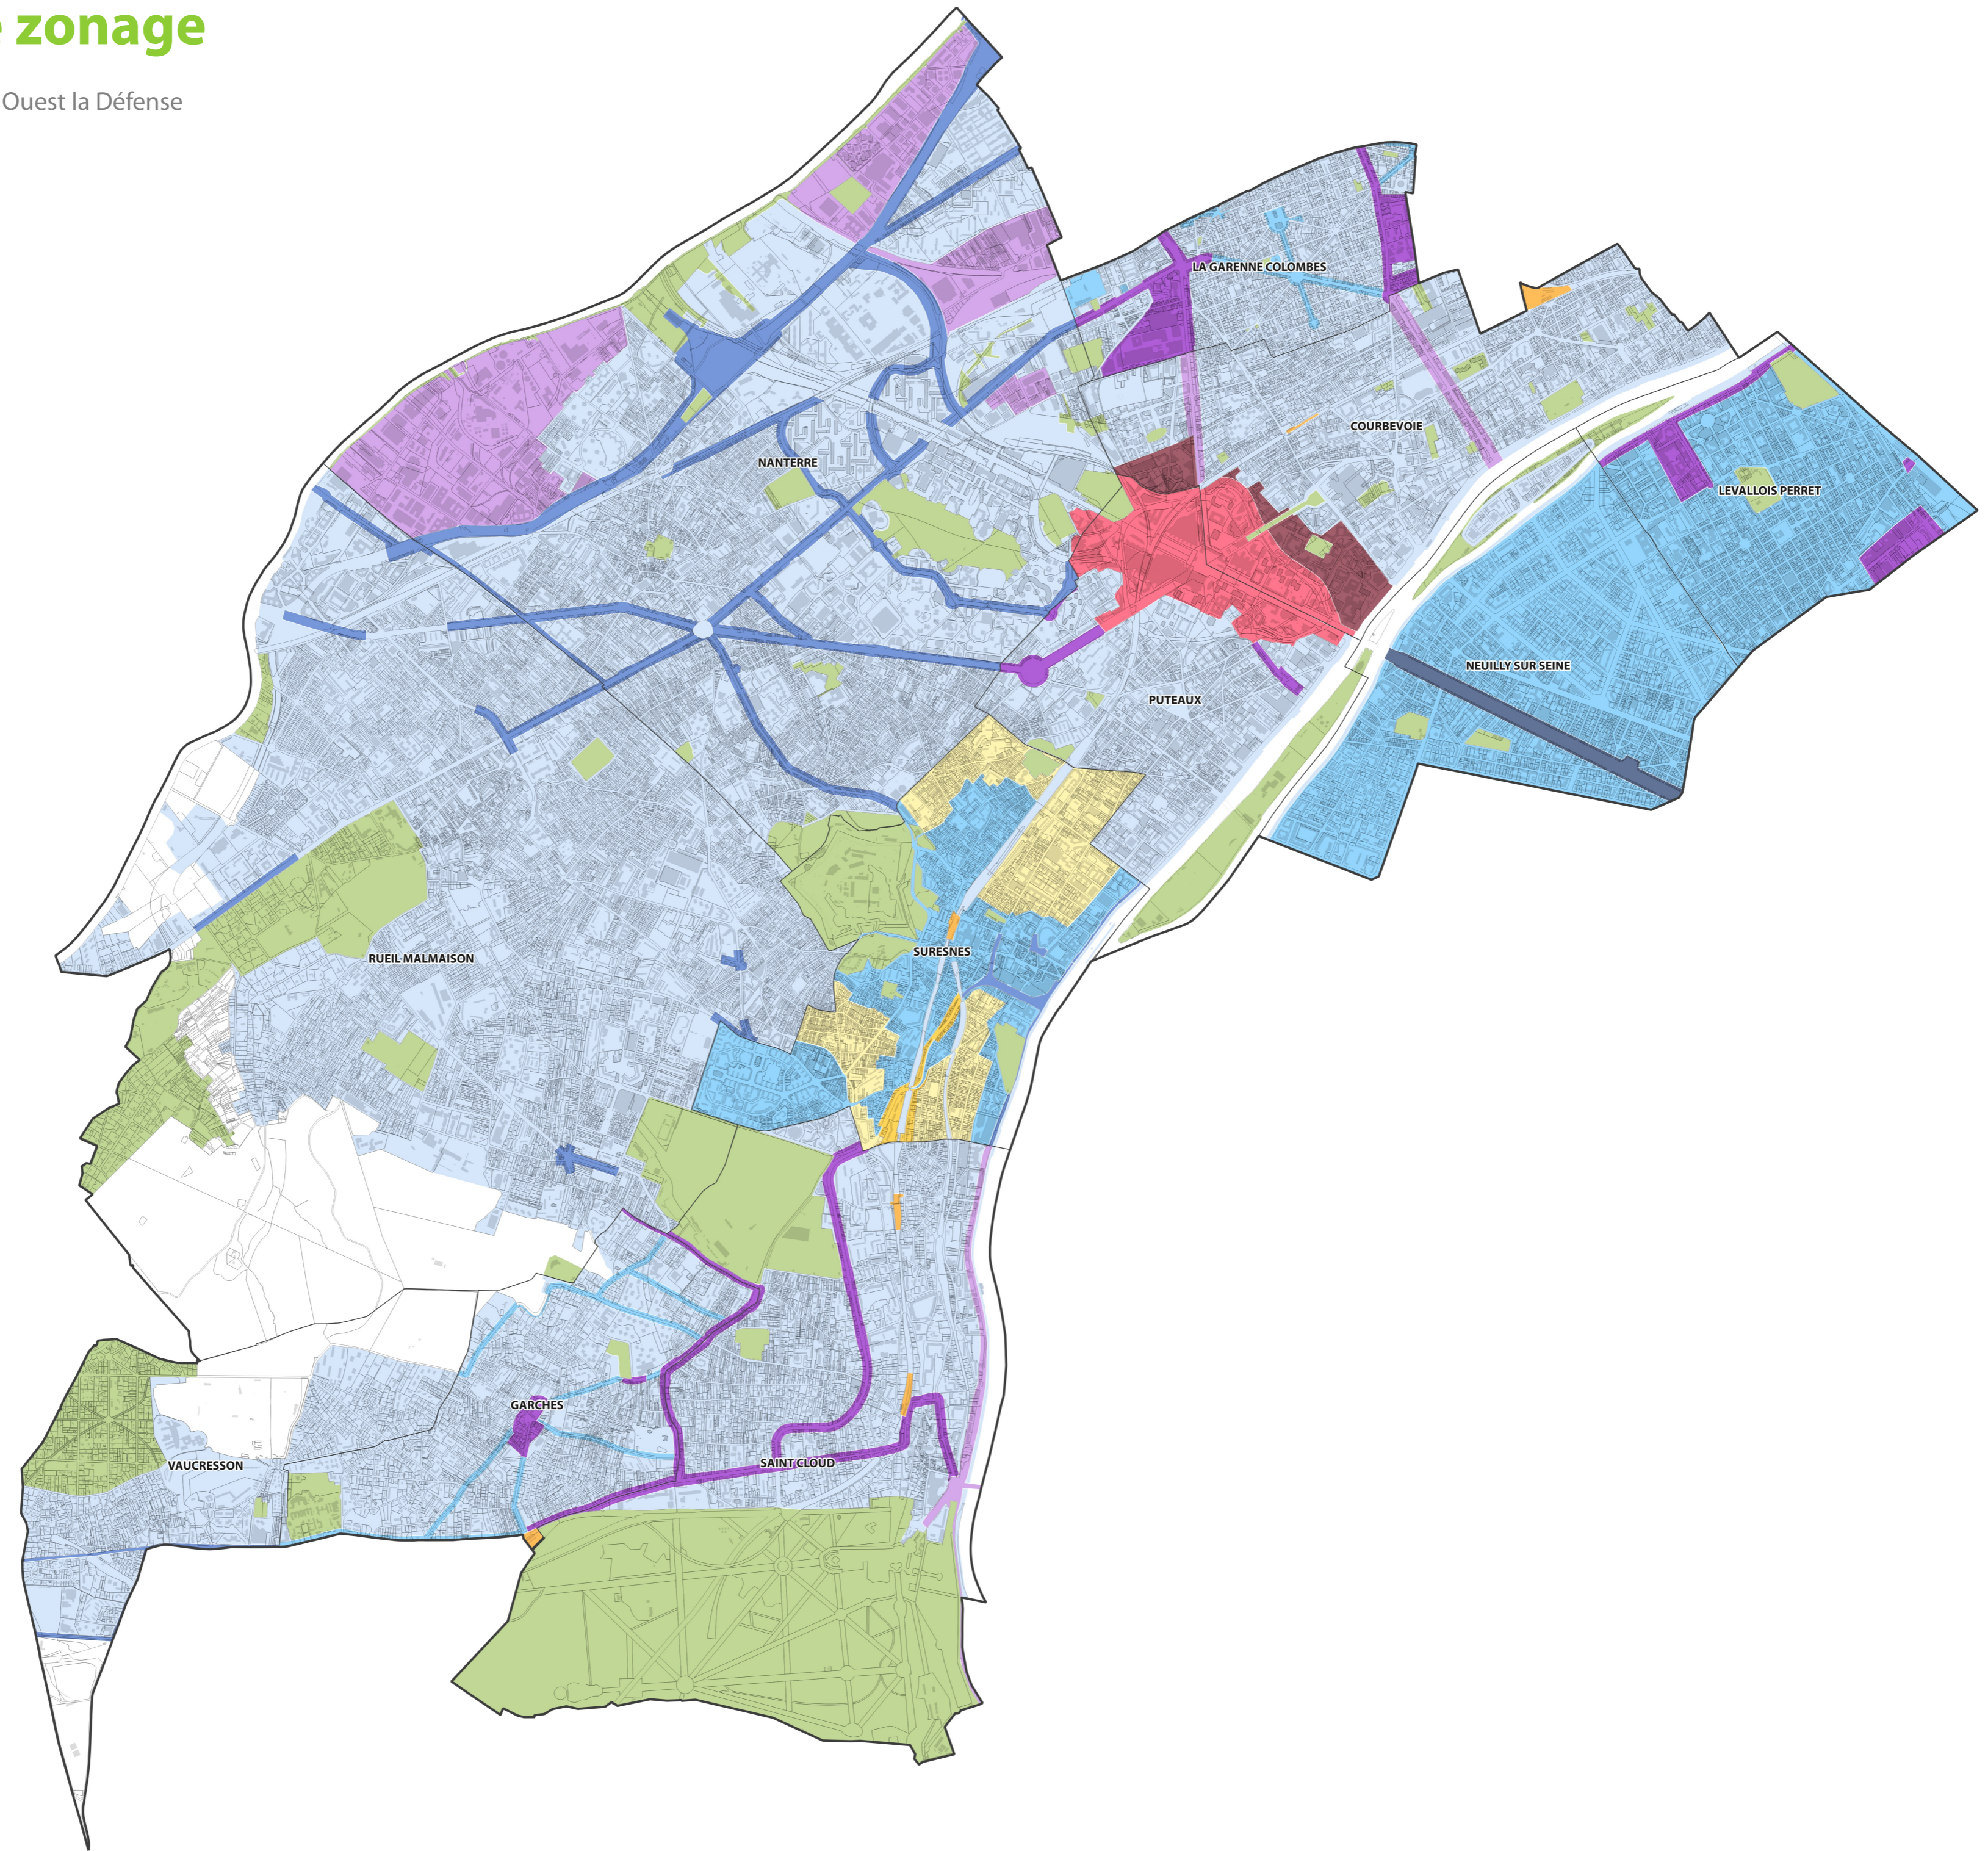

Plan de zonage

RPLi de l'EPT Paris Ouest la Défense

- ZP0
- ZP1a
- ZP1b
- ZP1c
- ZP1d
- ZP2a
- ZP2b
- ZP3a
- ZP3b
- ZP3c
- ZP4a
- ZP4b

0 1 km