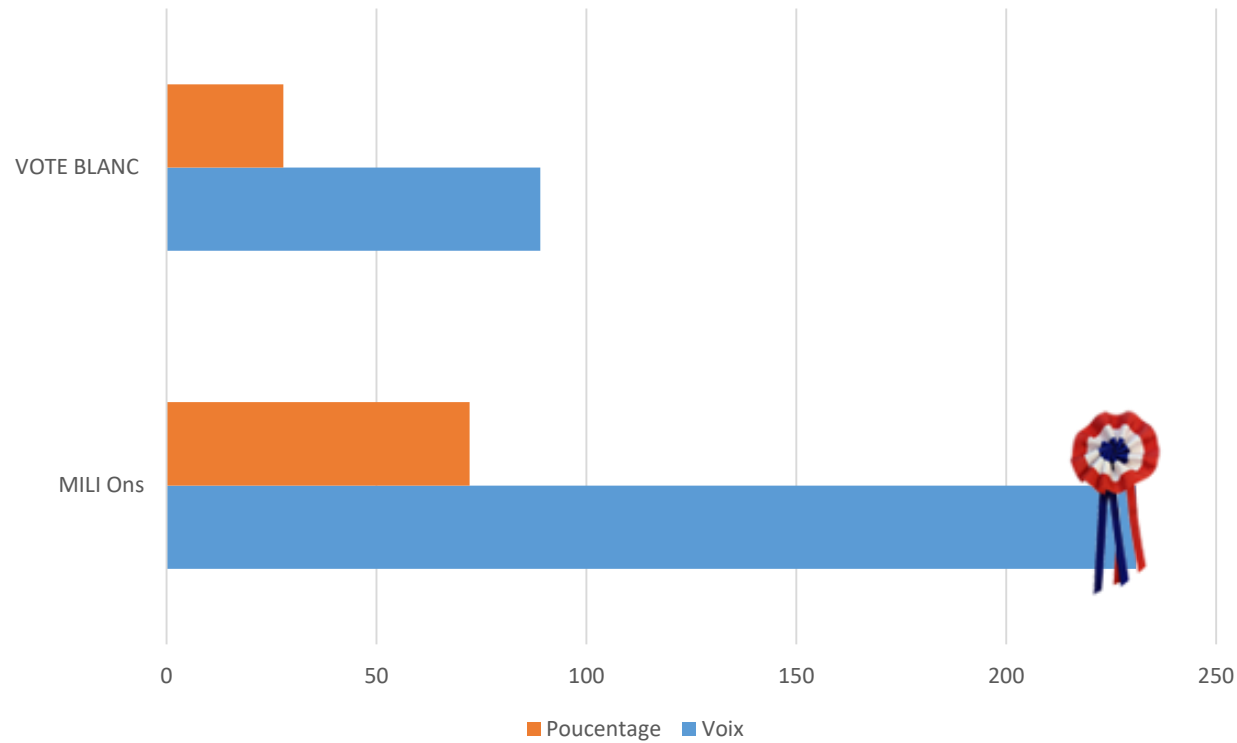

COLLÈGE LES BONS RAISINS

1	Candidat
349	Electeurs
320	votants
91,69%	de participation