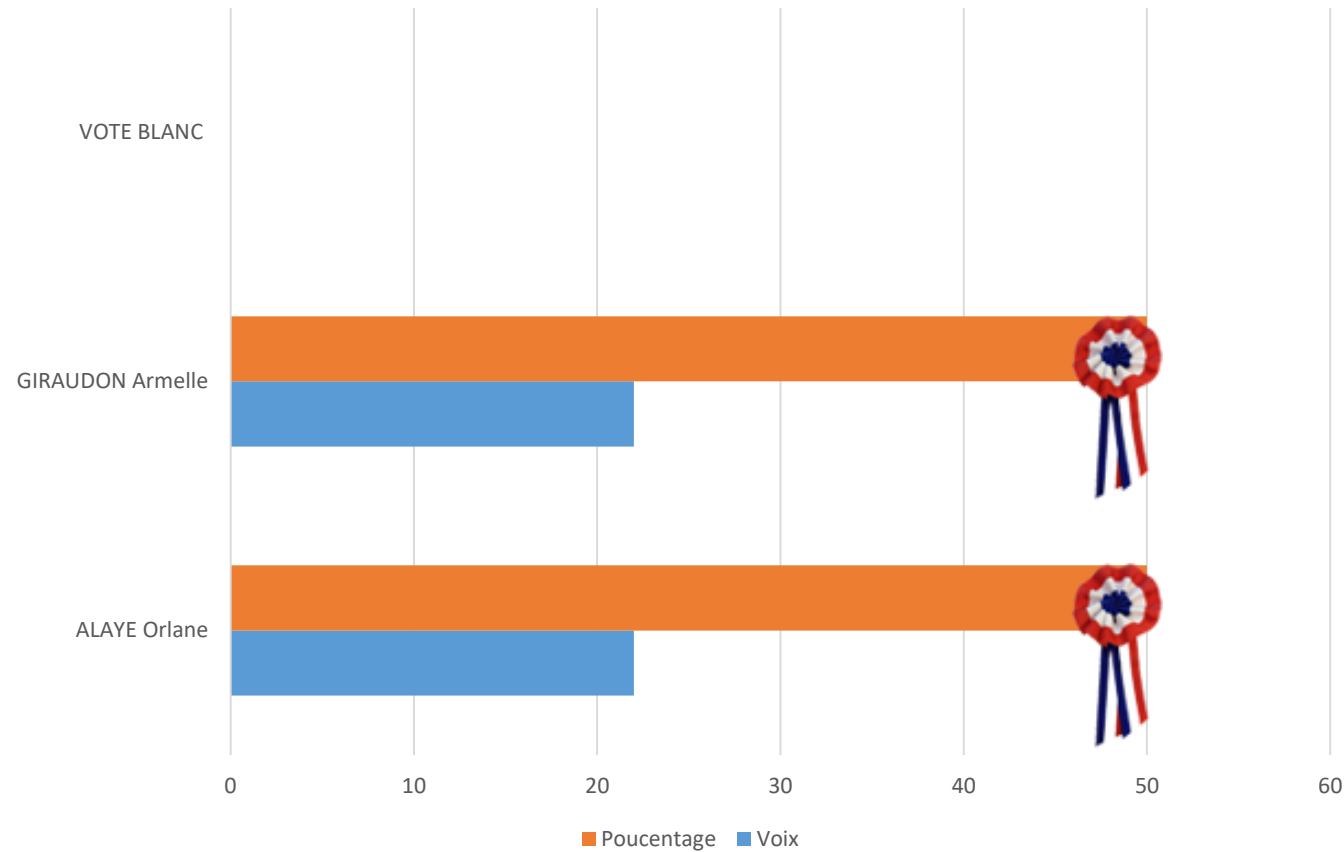

# LYCÉE RICHELIEU

11	Candidats
1245	Electeurs
257	votants
20,64%	de participation

# LYCÉE PASSY BUZENVAL

1	Candidat
110	Electeurs
53	votants
48,18%	de participation

# MADELEINE DANIELOU

2	Candidats
88	Electeurs
44	votants
50,00%	de participation