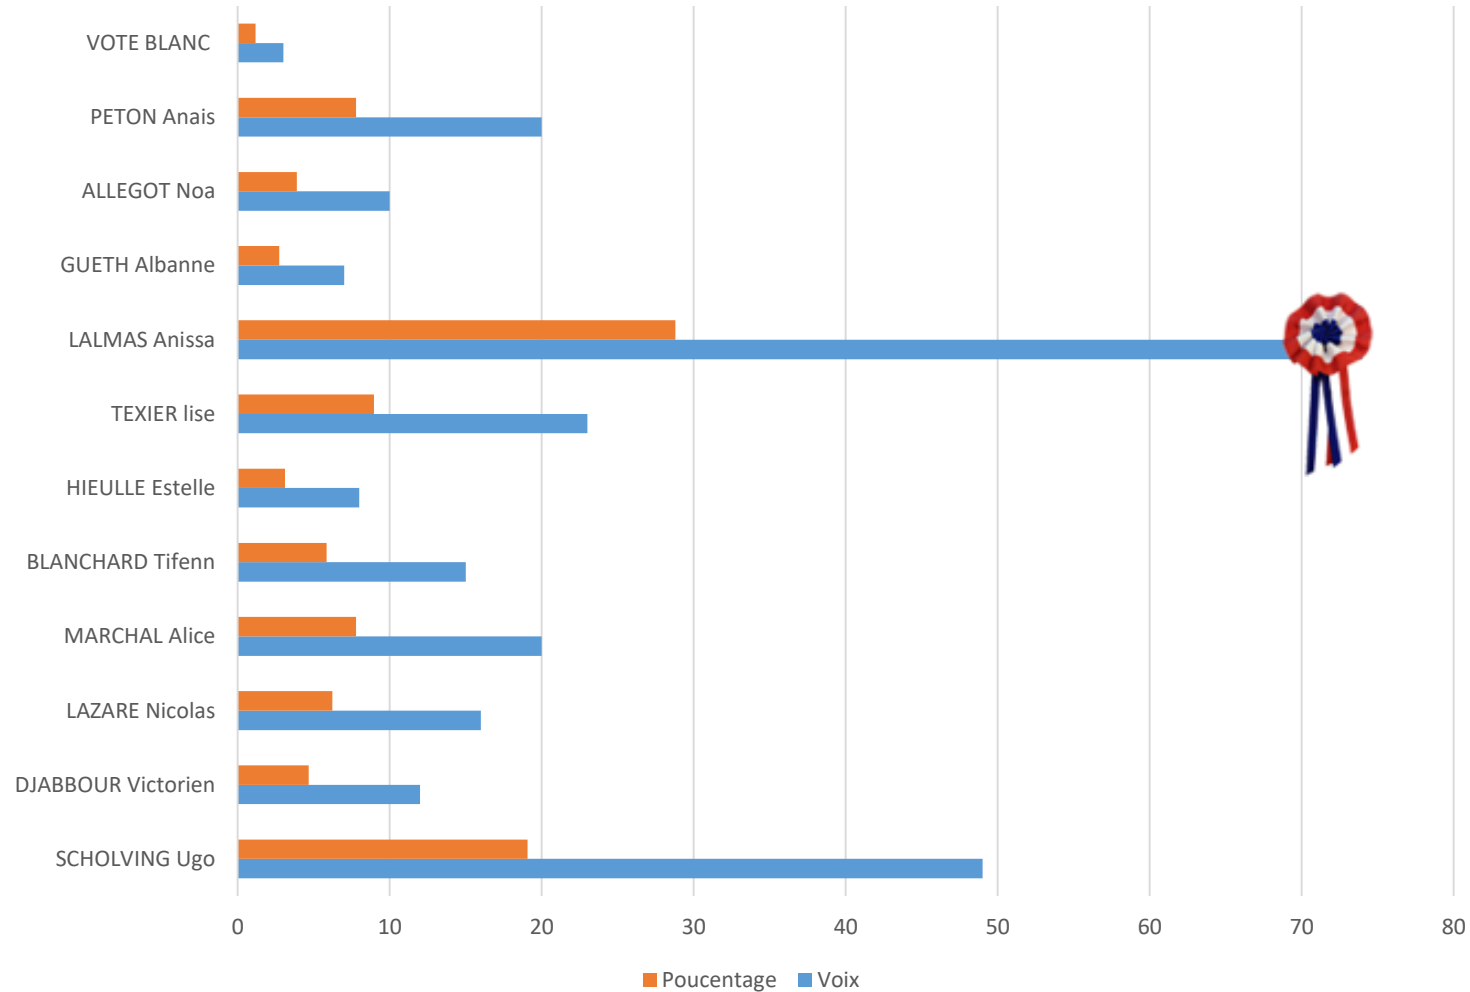

LYCÉE RICHELIEU

11	Candidats
1245	Electeurs
257	votants
20,64%	de participation