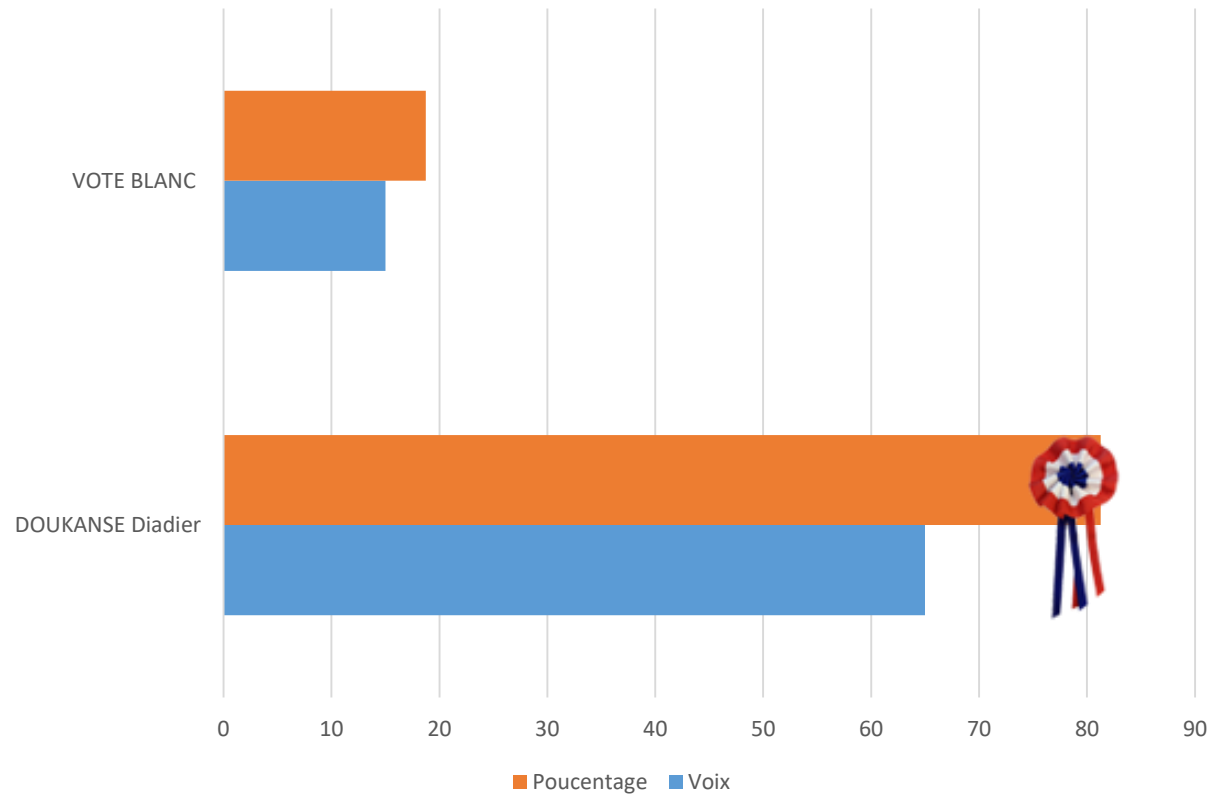

COLLÈGE HENRI DUNANT

1	Candidat
210	Electeurs
80	votants
38,10%	de participation