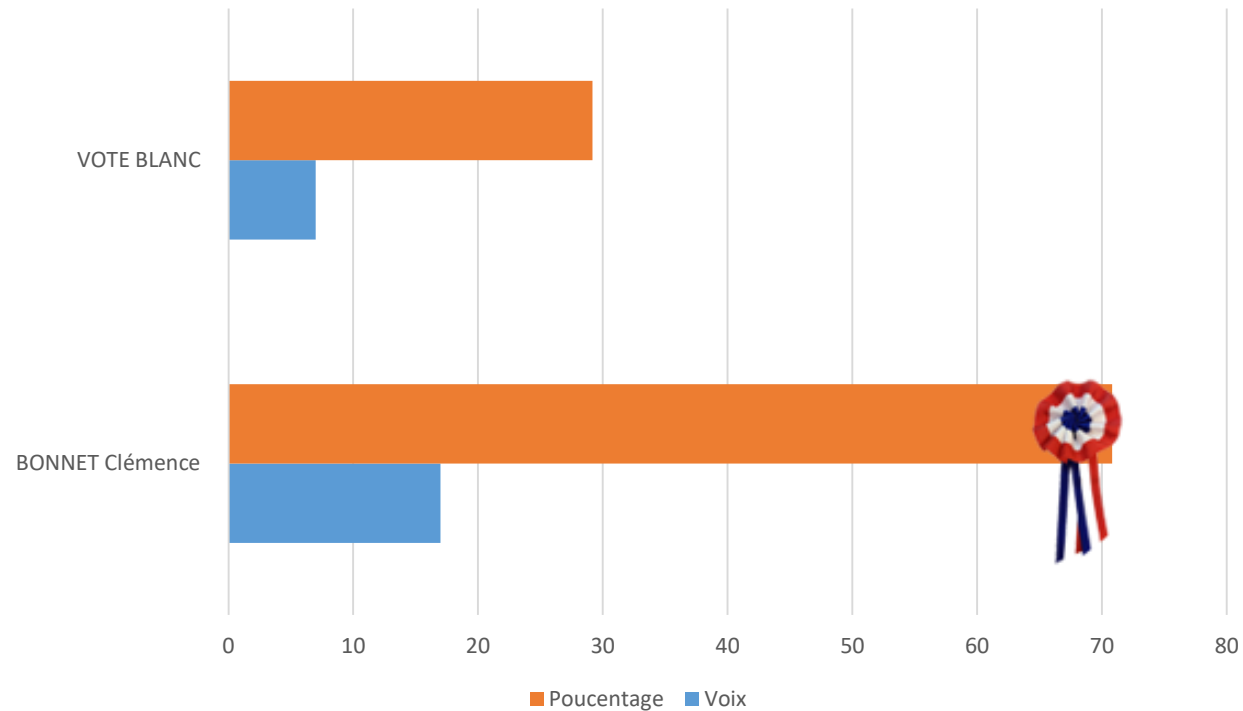

COLLÈGE NOTRE-DAME

1	Candidat
32	Electeurs
24	votants
75,00%	de participation