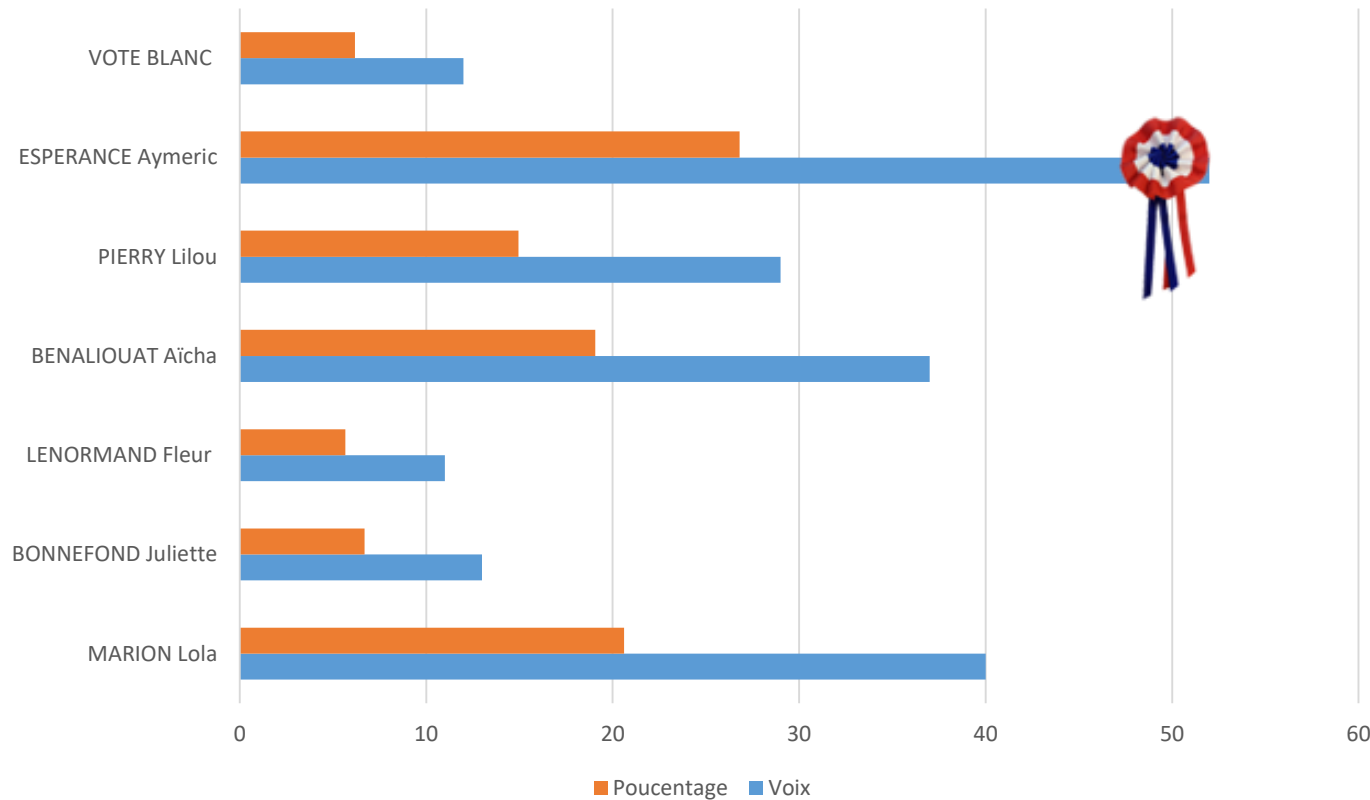

COLLÈGE LES MARTINETS

6	Candidats
500	Electeurs
194	votants
38,80%	de participation