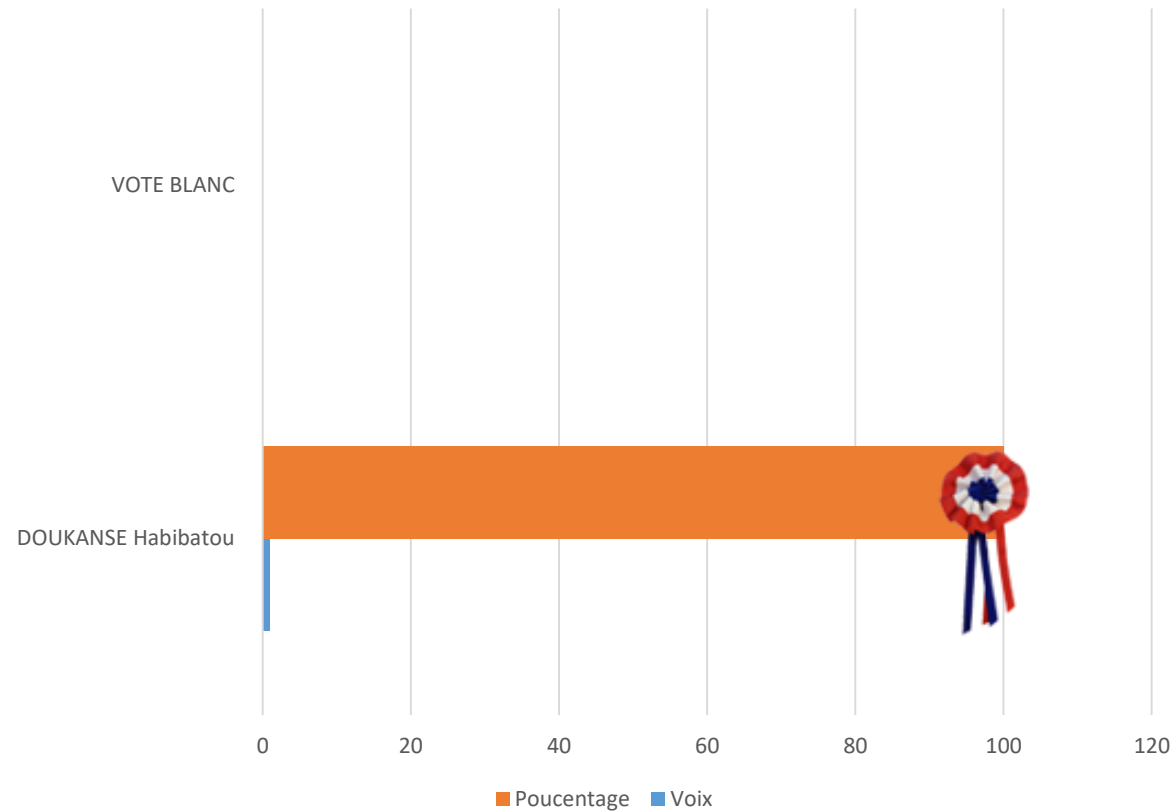

LYCÉE GUSTAVE EIFFEL

1	Candidat
9	Electeurs
1	votant
11,11%	de participation