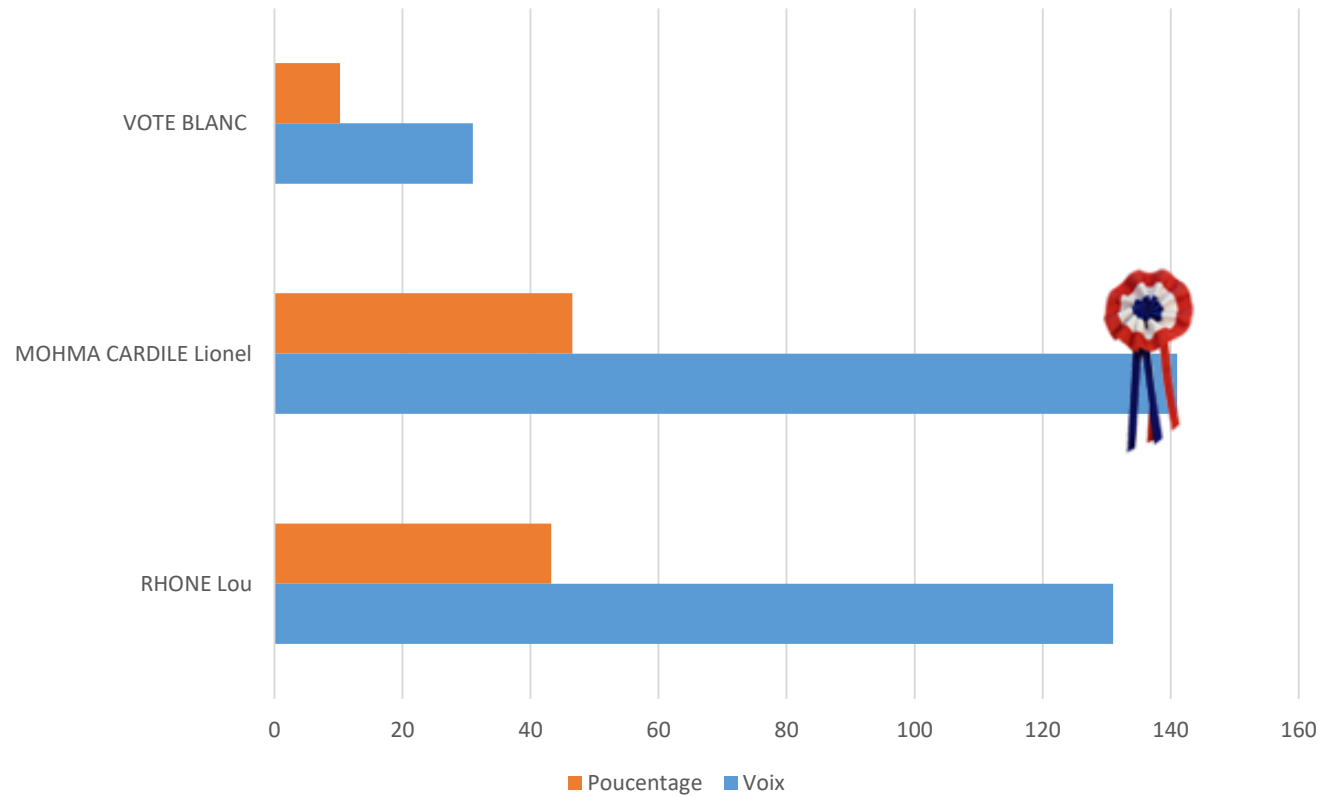

COLLÈGE MARCEL PAGNOL

2	Candidats
387	Electeurs
303	votants
78,29%	de participation