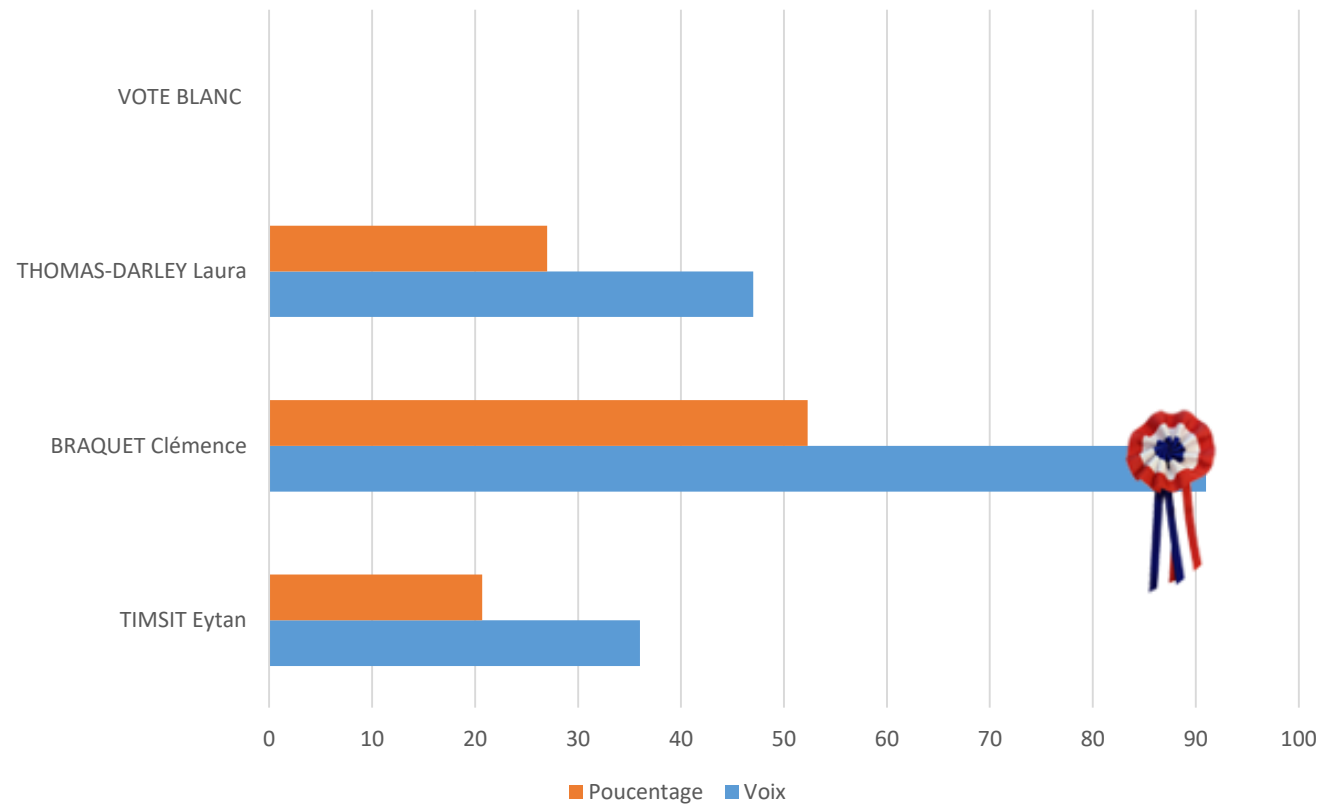

COLLÈGE LA MALMAISON

3	Candidats
468	Electeurs
174	votants
37,18%	de participation