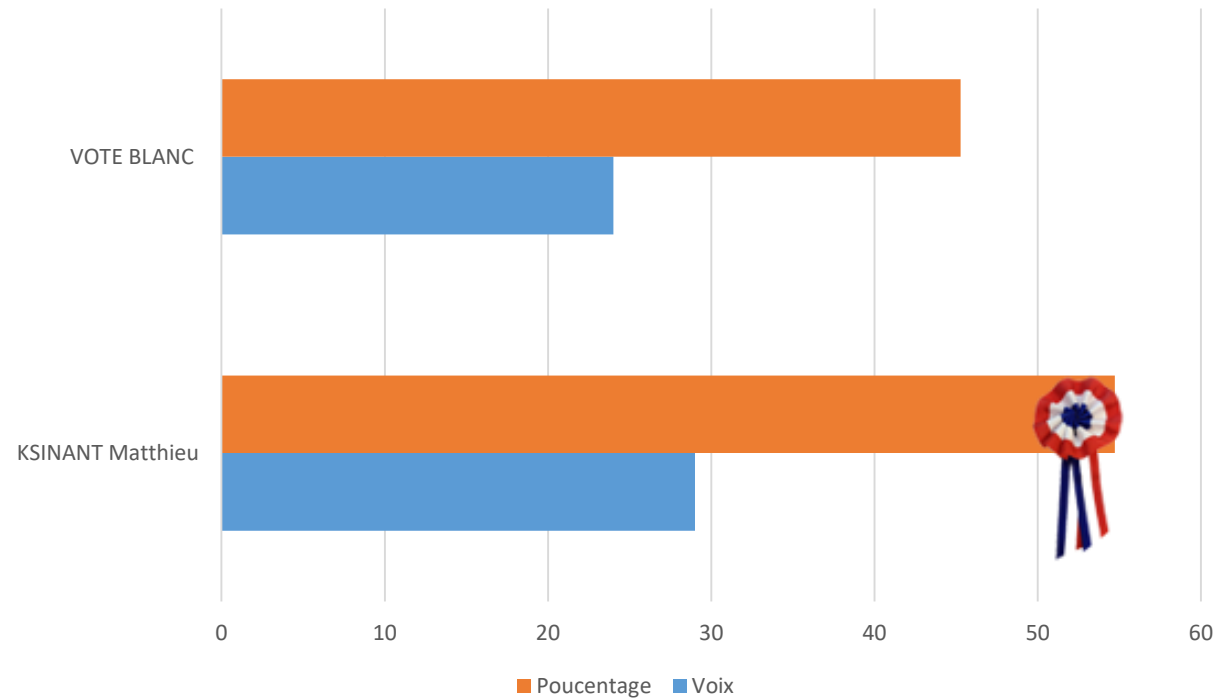

LYCÉE PASSY BUZENVAL

1	Candidat
110	Electeurs
53	votants
48,18%	de participation