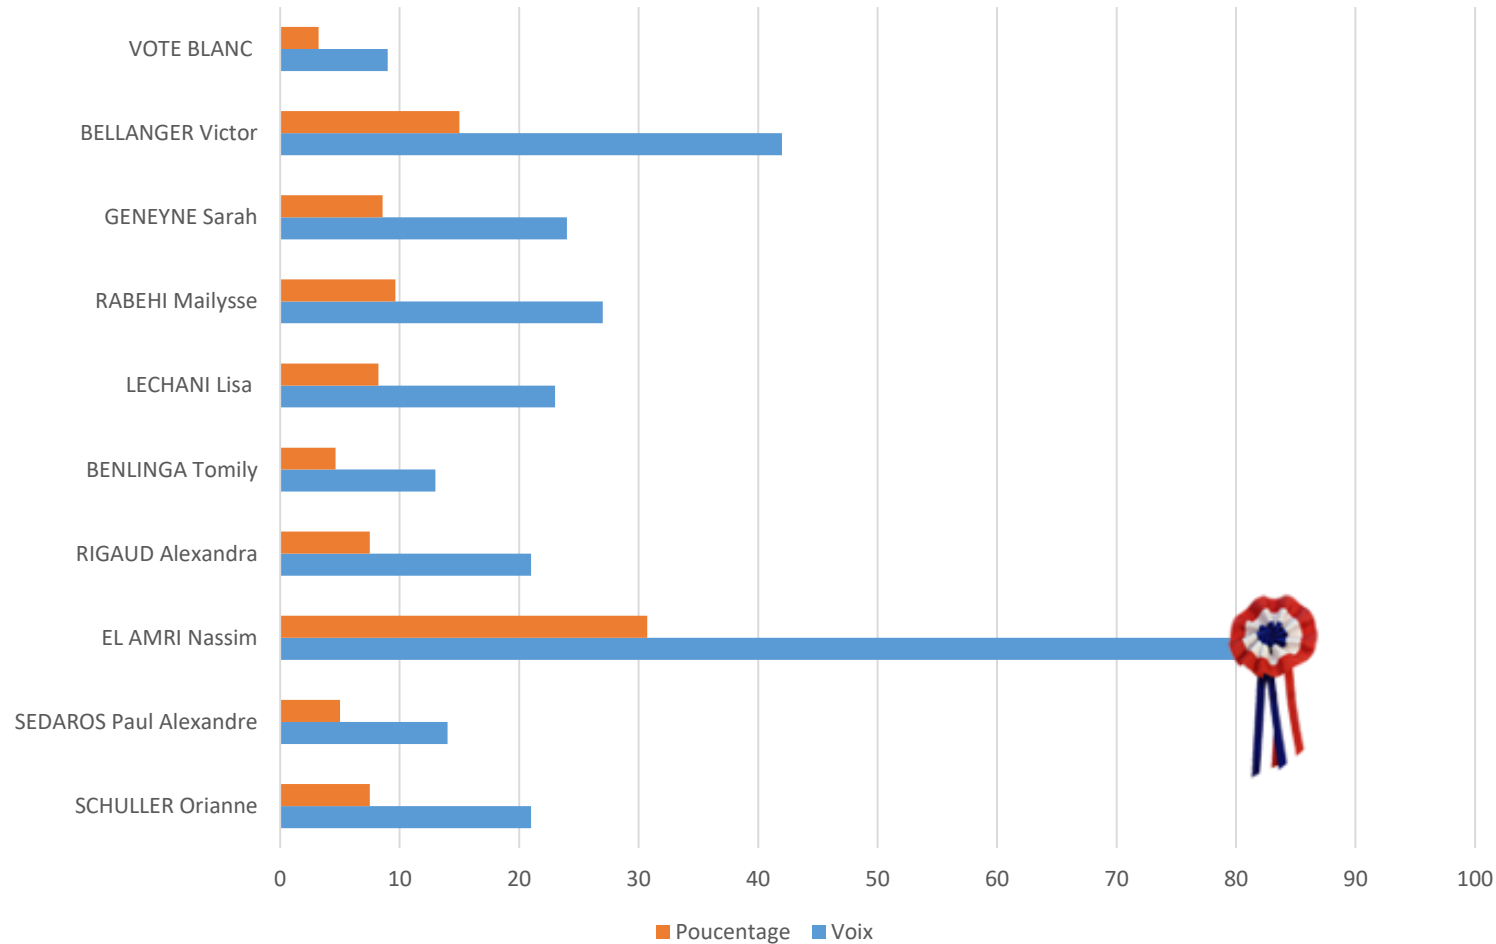

COLLÈGE JULES VERNE

9	Candidats
502	Electeurs
280	votants
55,78%	de participation