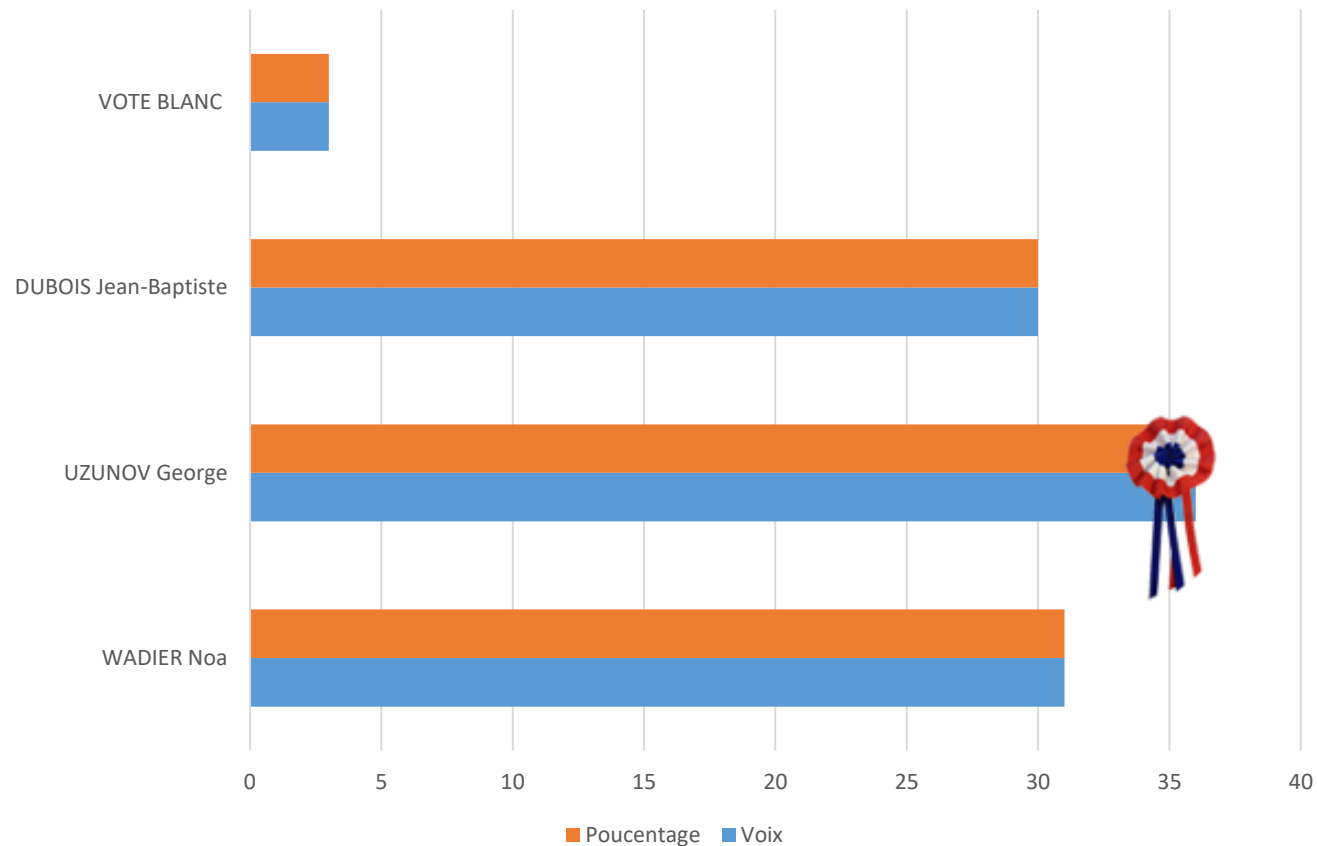

COLLÈGE PASSY BUZENVAL

3	Candidats
245	Electeurs
100	votants
40,82%	de participation