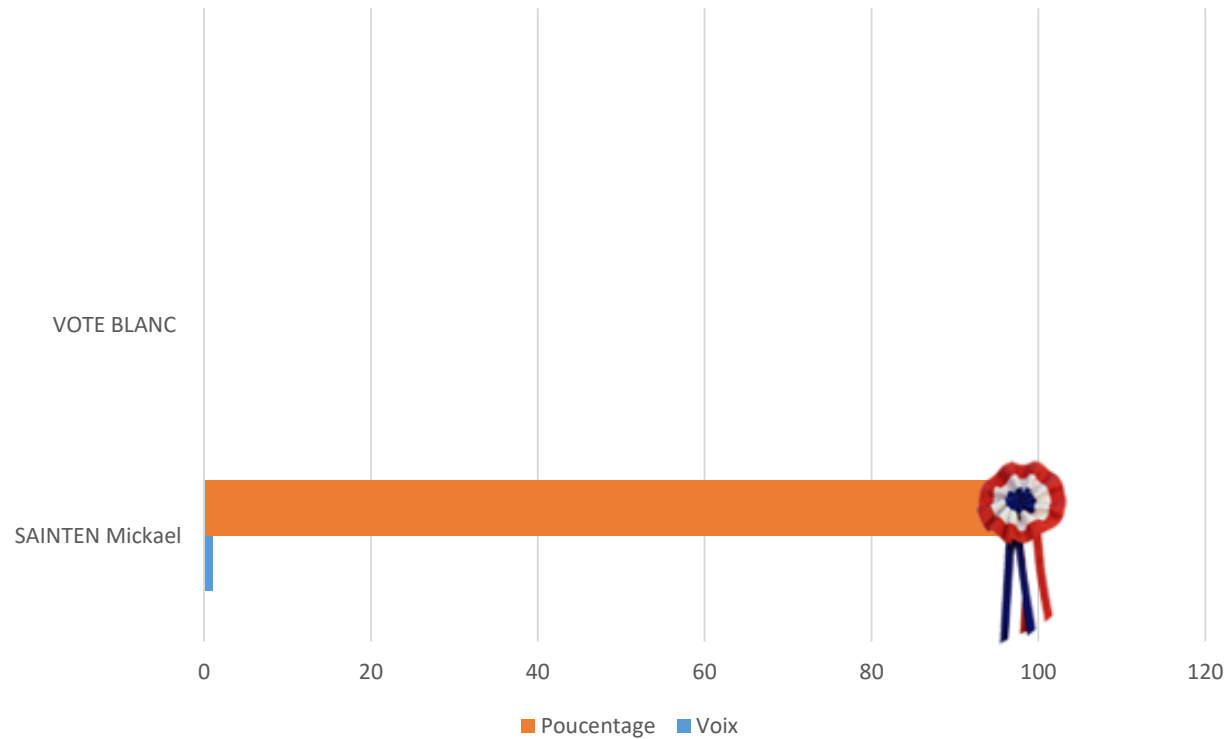

SERVICE JEUNESSE

1	Candidat
1	Electeur
1	votant
100,00%	de participation