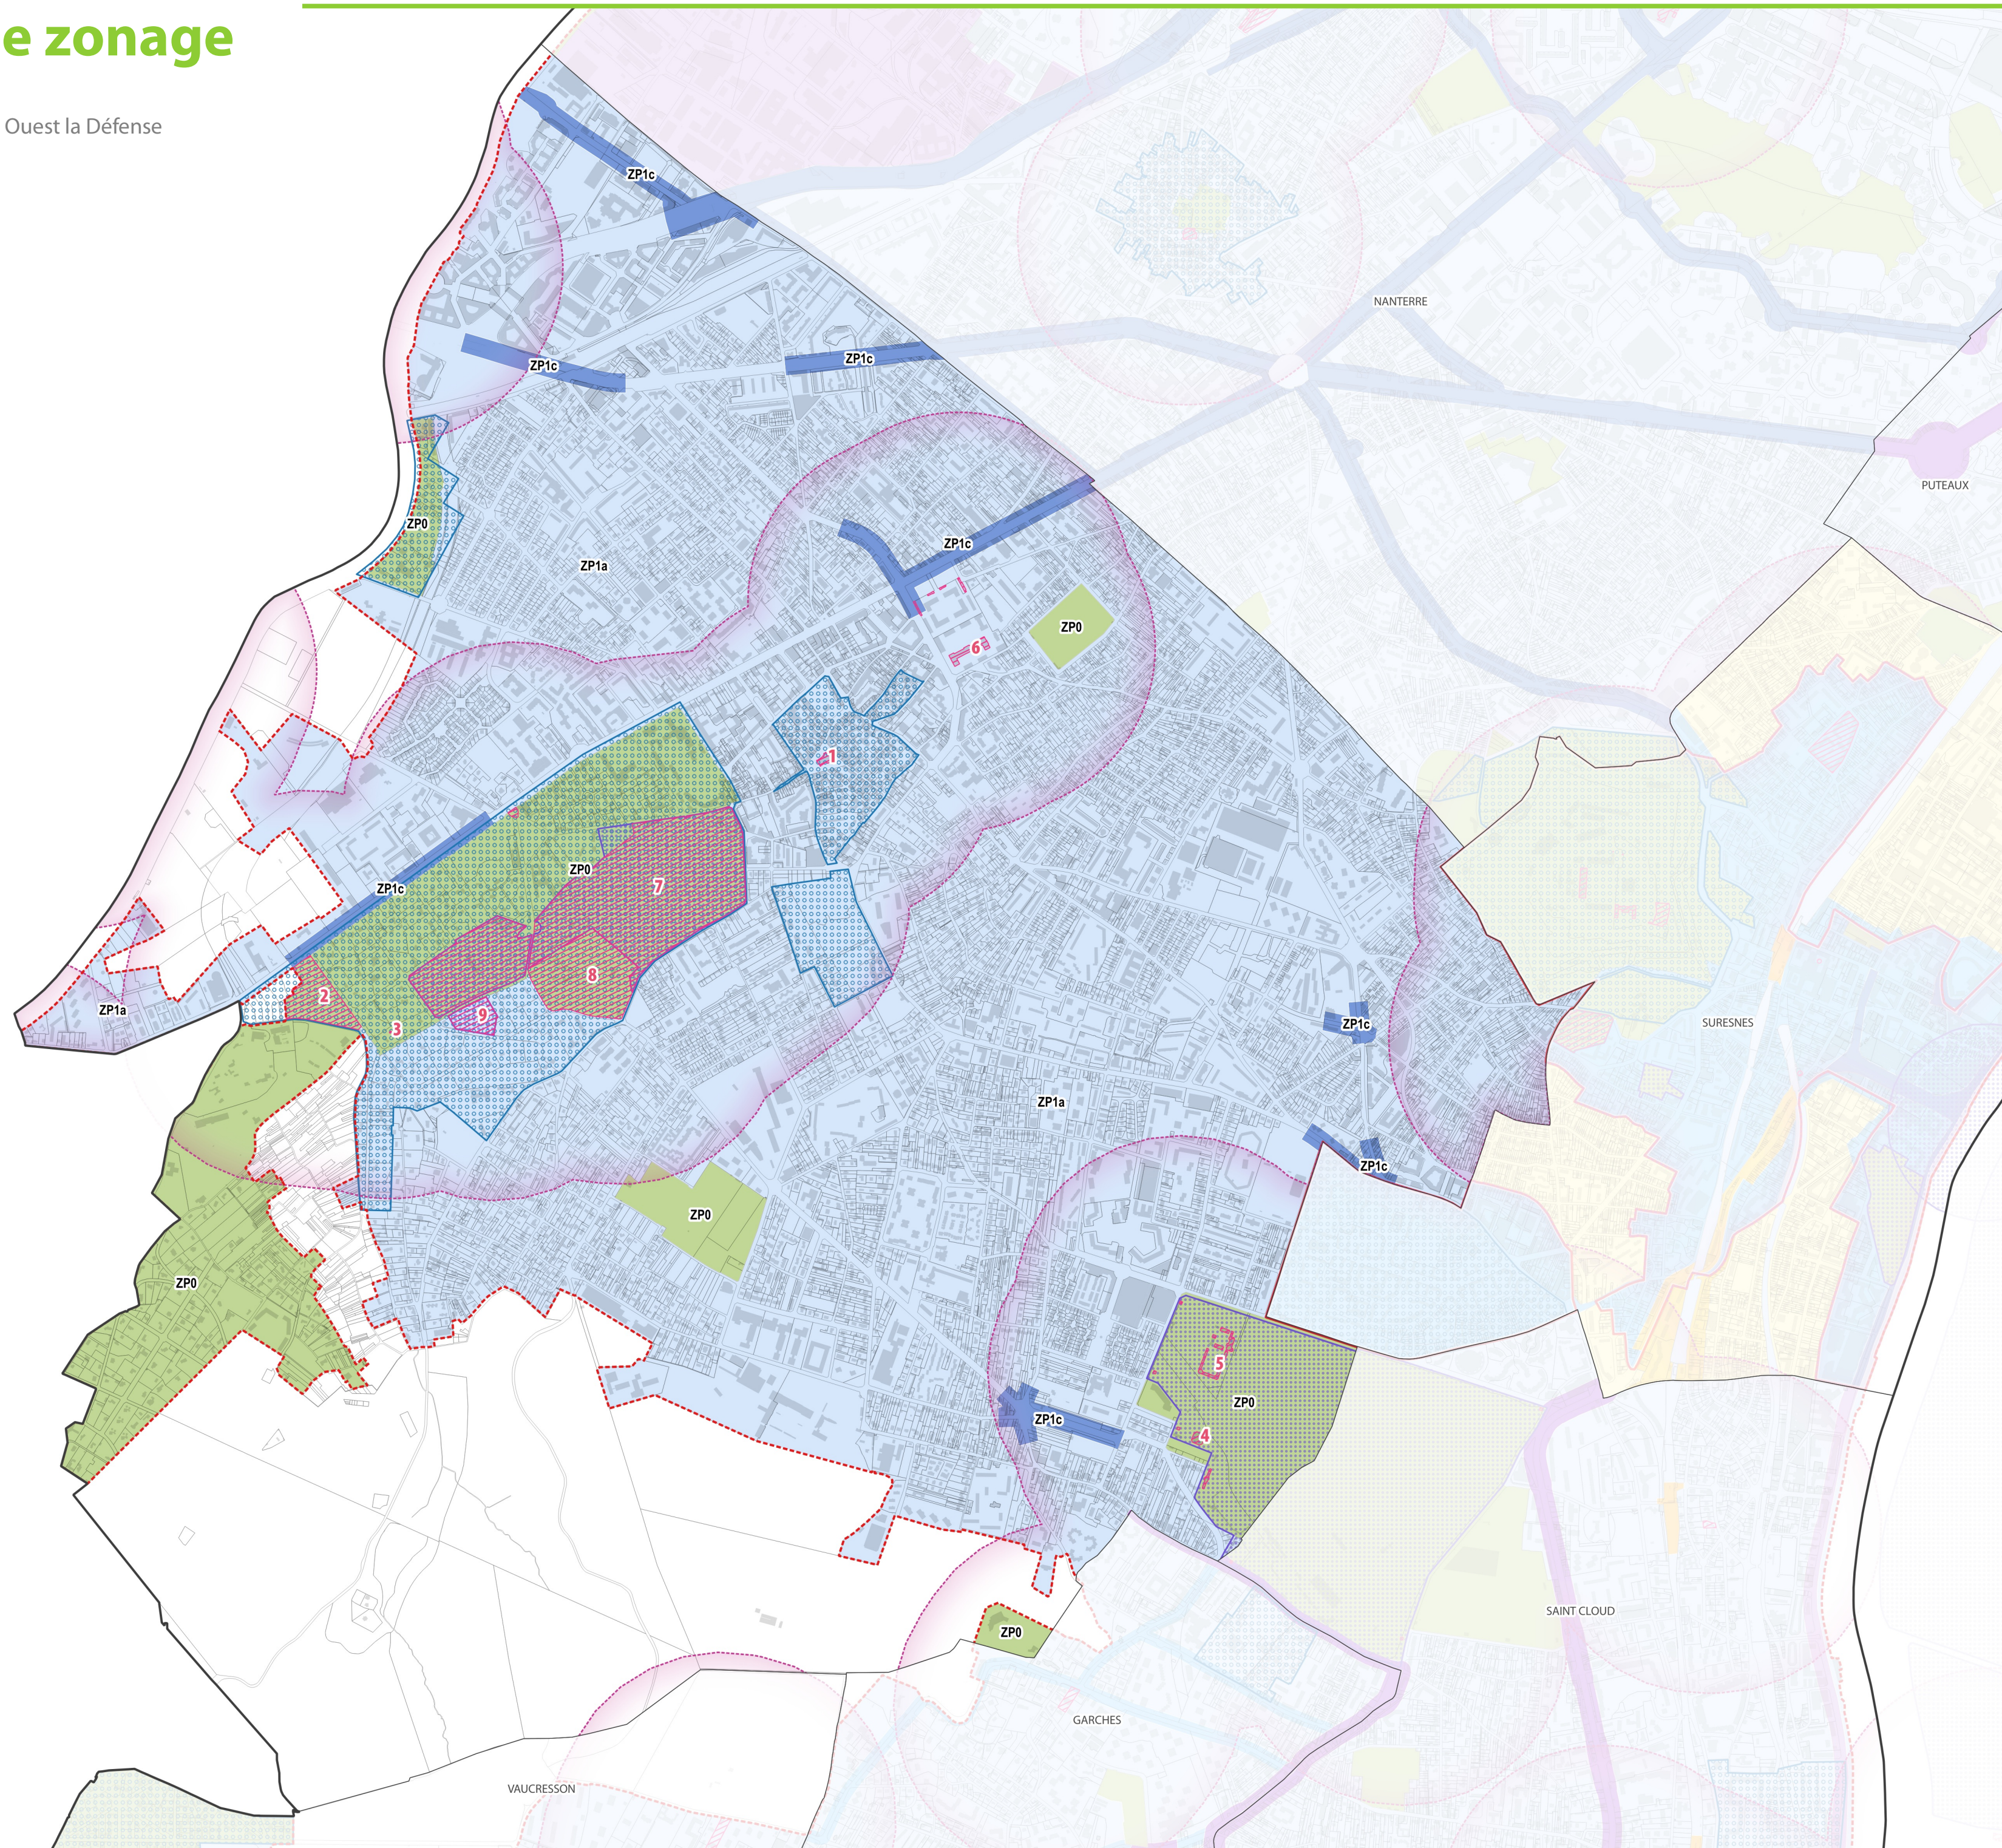

Plan de zonage

RPLi de l'EPT Paris Ouest la Défense

RUEIL MALMAISON

- ZP0
- ZP1a
- ZP1c
- Limite d'agglomération
- Monument historique (classé ou inscrit)
- Abord des monuments historiques (périèmes de protection de 500 m ou périèmes de protection rapprochée)
- Site classé
- Site inscrit

N° Monument historique

- | | |
|---|--|
| 1 | Eglise Saint-Pierre-Saint-Paul |
| 2 | Château dit "La Petite Malmaison" |
| 3 | Temple de l'Amour |
| 4 | Hippodrome de Saint-Cloud |
| 5 | Domaine de Fougilouse |
| 6 | Caserne des Gardes Suisses (ancienne) |
| 7 | Domaine national de la Malmaison |
| 8 | Domaine de Vert Mont |
| 9 | Domaine national de la Malmaison Mausolée du prince impérial |